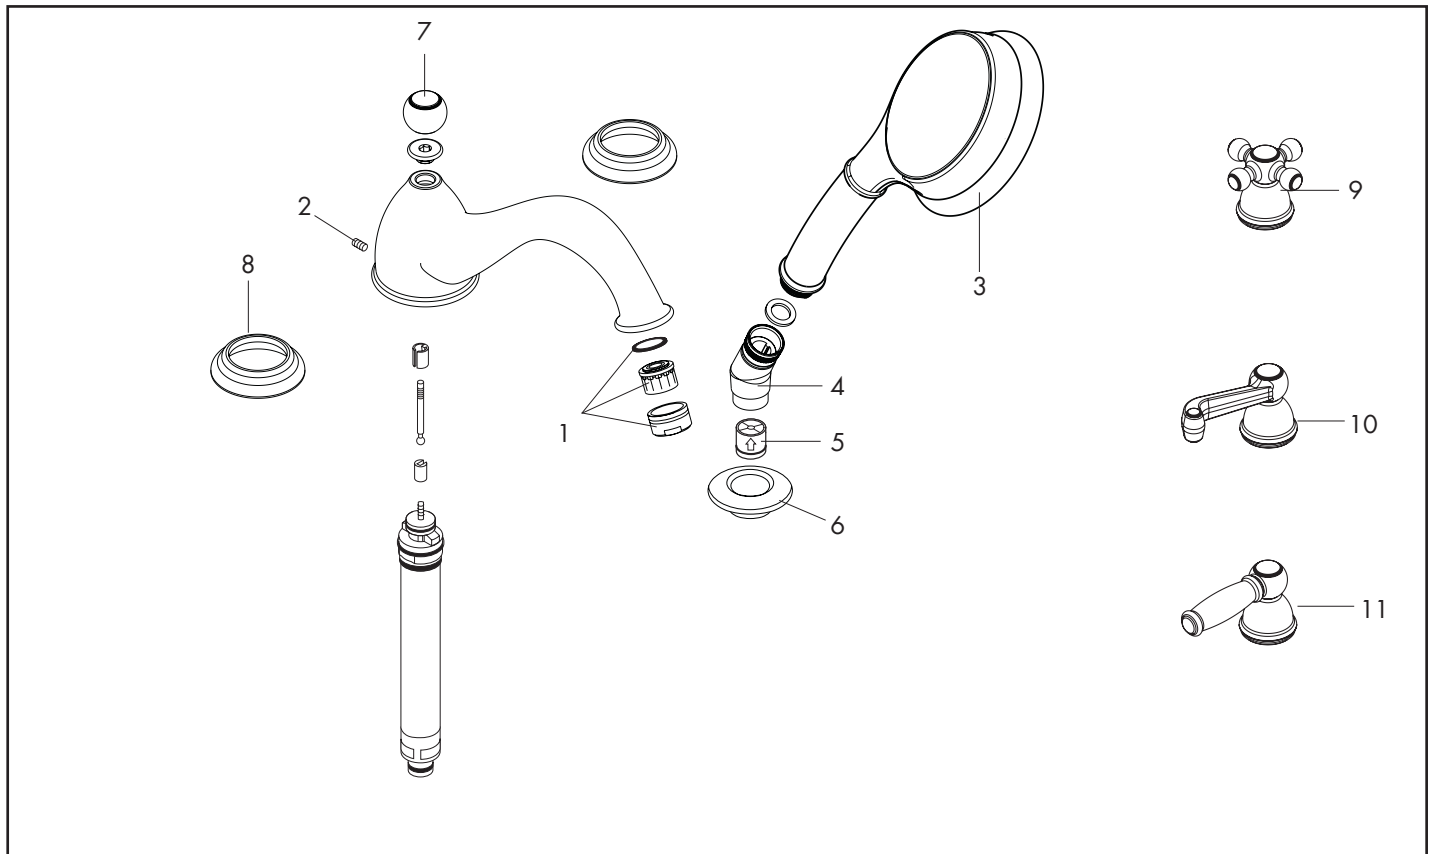

06113xx0

06112xx0

06110xx0

06646000

Pos.	Description	Description	Denominación	No./Nr./N°	PG
1	aerator	aérateur	aireador	13956xx0	1 3*
2	set screw	vis	tornillo manecilla	96029000	1 3
3	3jet handshower	douchette 3jet	teleducha 3jet	04072xx0	1 98
4	hose connection elbow	coude de raccordement flexible	rácor conexión flexo	28071xx0	1 9
5	check valve (2 pieces)	clapet anti-retour (2 pièces)	válvula antirretorno (2 pieza)	94074000	set 3
6	flange	rosace	florón	97159xx0	1 11*
7	diverter knob	bouton d'inverseur	tirador inversor	97144xx0	1 99
8	handle deco-ring	rosace pour poignée	florón para manija	88600xx0	1 6*
9	cross handle	poignée croisillon	manija en cruz	88618xx0	1 99
10	scroll handle, hot	poignée volute, chaude	manija tipo voluta, caliente	88616xx0	1 99
	scroll handle, cold	poignée volute, froide	manija tipo voluta, fría	88617xx0	1 99
11	lever handle	poignée levier	manija tipo palanca	88615xx0	1 99
	rough valve, see p. 8.18	set de base, voir p. 8.18	cuerpo base, ver p. 8.18	06646000	