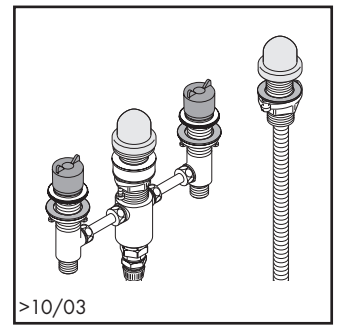

06113xx0

06112xx0

06110xx0

06646000

Pos.	Description	Description	Denominación	No./Nr./N°	PG
1	aerator	aérateur	aireador	13956xx0	1 3*
2	set screw	vis	tornillo manecilla	96029000	1 3
3	3jet handshower	douchette 3jet	teleducha 3jet	04072xx0	1 98
4	hose connection elbow	coude de raccordement flexible	rácor conexión flexo	28071xx0	1 9
5	check valve (2 pieces)	clapet anti-retour (2 pièces)	válvula antirretorno (2 pieza)	94074000	set 3
6	flange	rosace	florón	97159xx0	1 11*
7	diverter knob	bouton d'inverseur	tirador inversor	97144xx0	1 99
8	handle deco-ring	rosace pour poignée	florón para manija	88600xx0	1 6*
9	cross handle	poignée croisillon	manija en cruz	88618xx0	1 99
10	scroll handle, hot	poignée volute, chaude	manija tipo voluta, caliente	88616xx0	1 99
	scroll handle, cold	poignée volute, froide	manija tipo voluta, fría	88617xx0	1 99
11	lever handle	poignée levier	manija tipo palanca	88615xx0	1 99
	rough valve, see p. 8.18	set de base, voir p. 8.18	cuerpo base, ver p. 8.18	06646000	